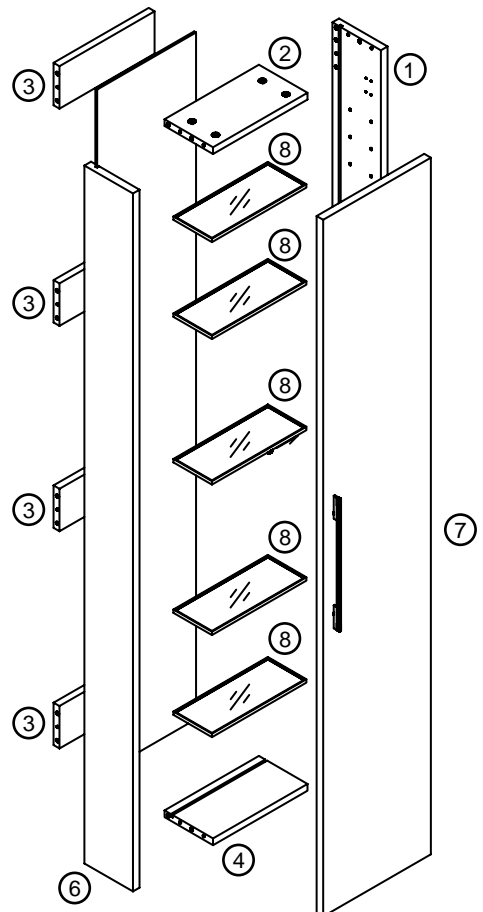

NORO®

MULTI HIGH

Lot No.

- SE LOT-nummer
- FI LOT-numeron
- NO LOT-nummeret
- DK LOT nummer
- UK LOT number

NORO®

- SE LOT nummer används för spårning av information av produktens tillverkningshistoria. Informationen är mycket viktig i vår strävan av att göra Noro's produkter bättre.
- FI LOT numeroa käytetään jäljittämään tuotteen valmistushistoria. Tieto on erittäin tärkeä jotta voimme parantaa Noro tuotteiden laatua.
- NO LOT nummer brukes for sporing av informasjon av produktet produksjonshistorie. Informasjonen er viktig for at vi skal kunne gjøre Noro's produkter bedre.
- DK LOT nummer bruges til at spore oplysninger om produktets fremstilling historie. Oplysningerne er meget vigtig i vores bestræbelser på at gøre Noro's produkter bedre.
- UK LOT number is used to track the details of the product's manufacturing history. The information is very important in our quest to make the Noro's products better.

NORO Multi

- SE Installationsmått
- FI Asennusmitat
- NO Installasjonsmål
- DK Installationsmål
- GB Measurements for installation

Art. nr.	Qty	Meas. (mm)
①	1	132 X 1645 X 18
②	1	259 X 132 X 18
③	4	259 X 100 X 16
④	1	259 X 132 X 18
⑤	1	269 X 1618 X 5
⑥	1	132 X 1645 X 18
⑦	1	293 X 1642 X 18
⑧	5	257 X 105 X 8