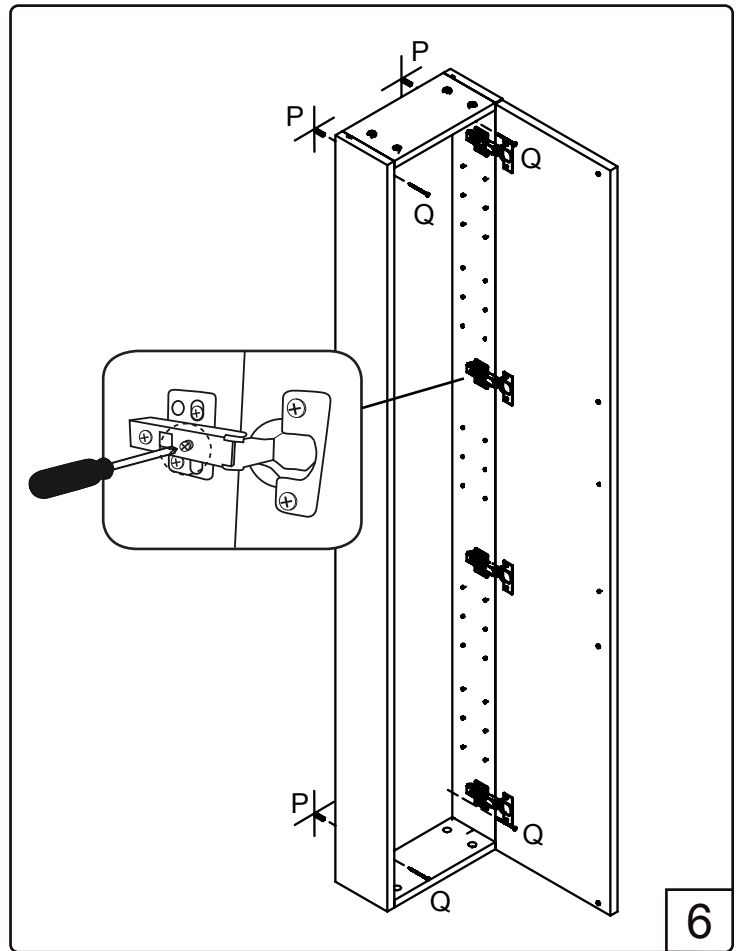

NORO Multi

- SE Installationsmått
- FI Asennusmitat
- NO Installasjonsmål
- DK Installationsmål
- GB Measurements for installation

Art. nr.	Qty	Meas. (mm)
①	1	132 X 1645 X 18
②	1	259 X 132 X 18
③	4	259 X 100 X 16
④	1	259 X 132 X 18
⑤	1	269 X 1618 X 5
⑥	1	132 X 1645 X 18
⑦	1	293 X 1642 X 18
⑧	5	257 X 105 X 8