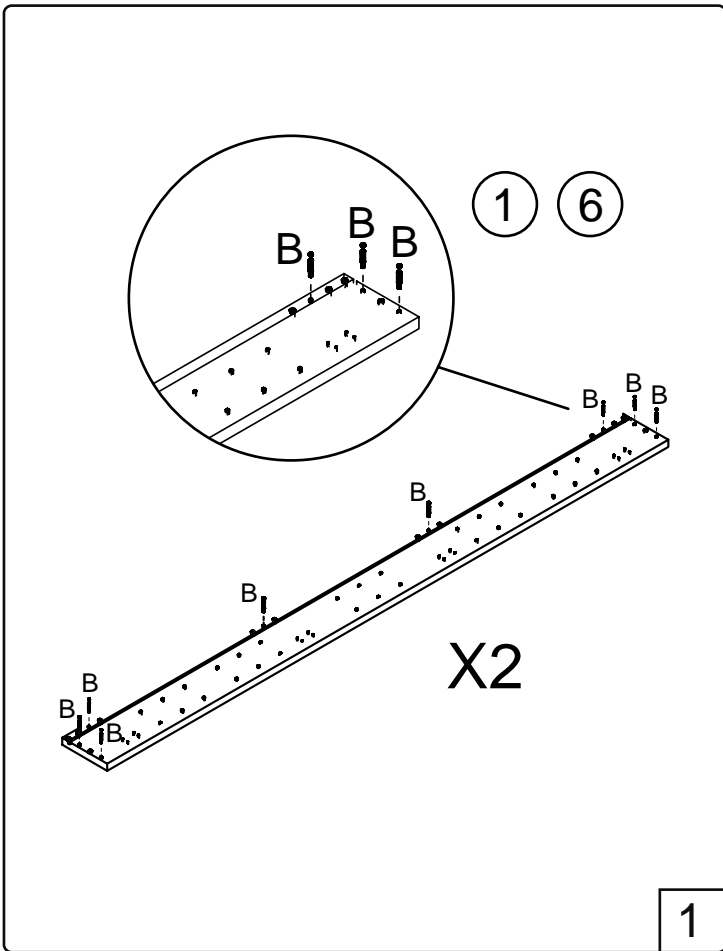

NORO Multi

- SE Installationsmått
- FI Asennusmitat
- NO Installasjonsmål
- DK Installationsmål
- GB Measurements for installation

Art. nr.	Qty	Meas. (mm)
①	1	132 X 1645 X 18
②	1	259 X 132 X 18
③	4	259 X 100 X 16
④	1	259 X 132 X 18
⑤	1	269 X 1618 X 5
⑥	1	132 X 1645 X 18
⑦	1	293 X 1642 X 18
⑧	5	257 X 105 X 8