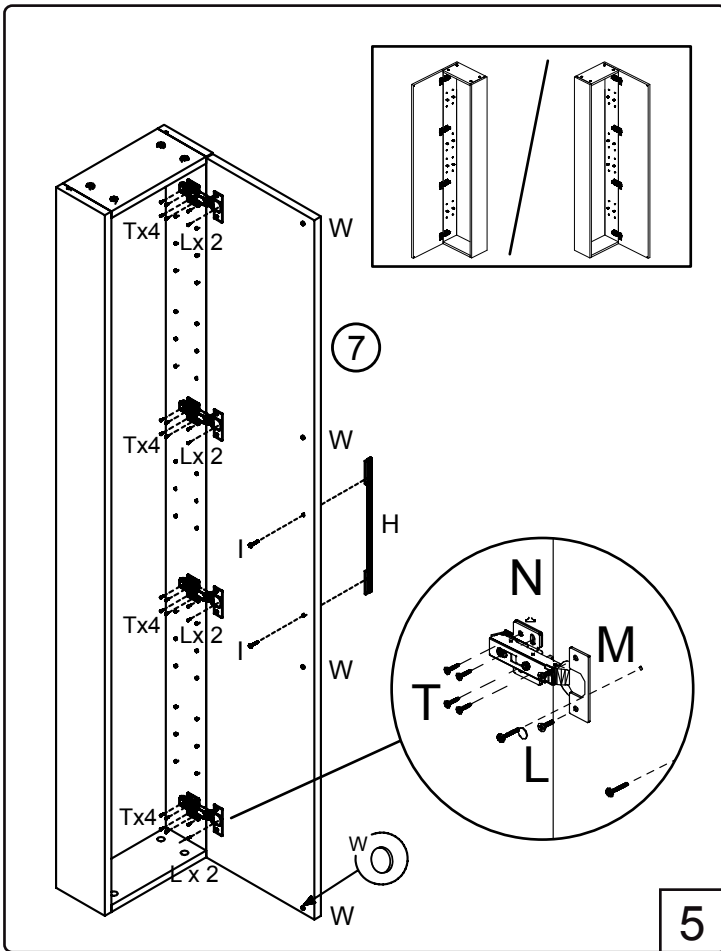

NORO Multi

- SE Installationsmått
- FI Asennusmitat
- NO Installasjonsmål
- DK Installationsmål
- GB Measurements for installation

Art. nr.	Qty	Meas. (mm)
①	1	132 X 1645 X 18
②	1	259 X 132 X 18
③	4	259 X 100 X 16
④	1	259 X 132 X 18
⑤	1	269 X 1618 X 5
⑥	1	132 X 1645 X 18
⑦	1	293 X 1642 X 18
⑧	5	257 X 105 X 8