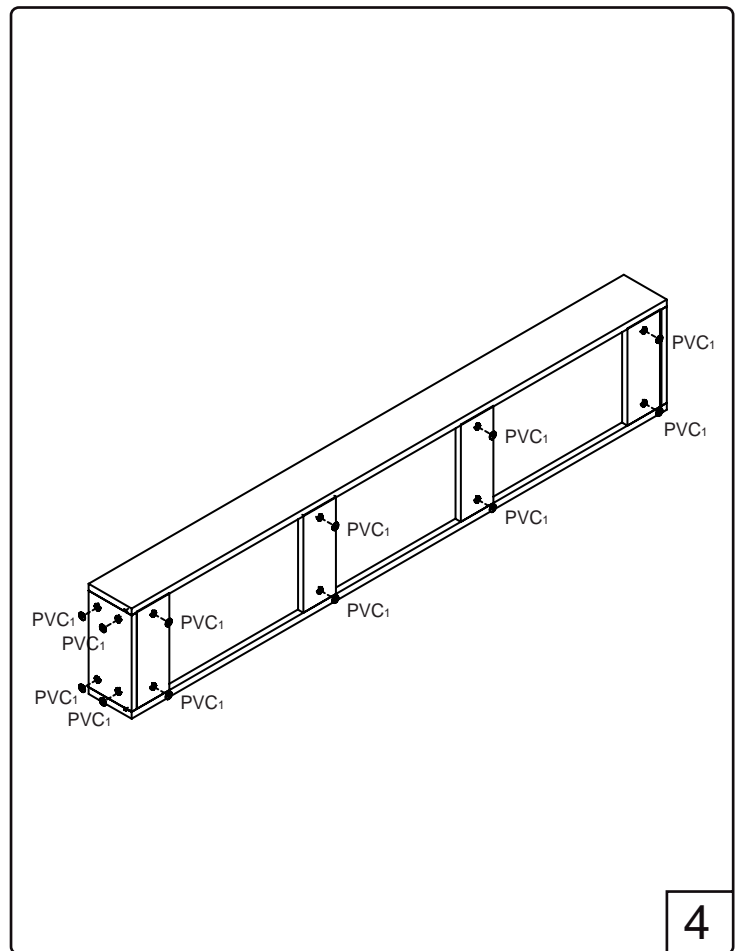

NORO Multi

- SE Installationsmått
- FI Asennusmitat
- NO Installasjonsmål
- DK Installationsmål
- GB Measurements for installation

Art. nr.	Qty	Meas. (mm)
①	1	132 X 1645 X 18
②	1	259 X 132 X 18
③	4	259 X 100 X 16
④	1	259 X 132 X 18
⑤	1	269 X 1618 X 5
⑥	1	132 X 1645 X 18
⑦	1	293 X 1642 X 18
⑧	5	257 X 105 X 8