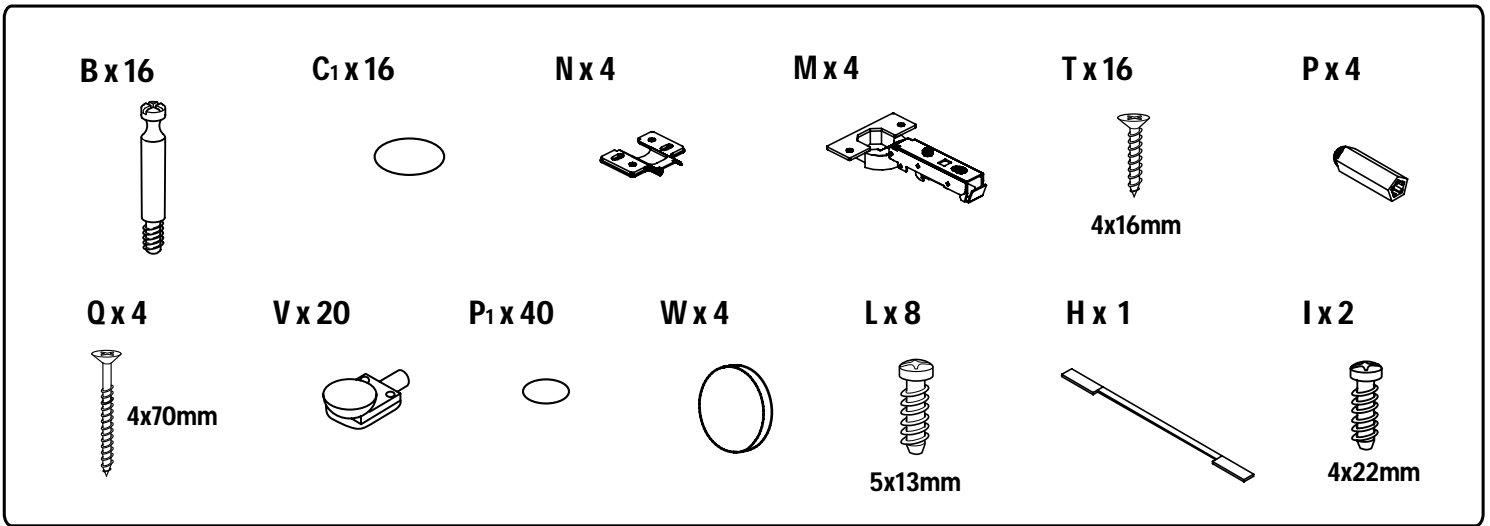

NORO®

MULTI HIGH

Lot No.

- SE LOT-nummer
- FI LOT-numeron
- NO LOT-nummeret
- DK LOT nummer
- UK LOT number

NORO®

- SE LOT nummer används för spårning av information av produktens tillverkningshistoria. Informationen är mycket viktig i vår strävan av att göra Noro's produkter bättre.
- FI LOT numeroa käytetään jäljittämään tuotteen valmistushistoria. Tieto on erittäin tärkeä jotta voimme parantaa Noro tuotteiden laatua.
- NO LOT nummer brukes for sporing av informasjon av produktet produksjonshistorie. Informasjonen er viktig for at vi skal kunne gjøre Noro's produkter bedre.
- DK LOT nummer bruges til at spore oplysninger om produktets fremstilling historie. Oplysningerne er meget vigtig i vores bestræbelser på at gøre Noro's produkter bedre.
- UK LOT number is used to track the details of the product's manufacturing history. The information is very important in our quest to make the Noro's products better.

NORO Multi

- SE Installationsmått
- FI Asennusmitat
- NO Installasjonsmål
- DK Installationsmål
- GB Measurements for installation

Art. nr.	Qty	Meas. (mm)
①	1	132 X 1645 X 18
②	1	259 X 132 X 18
③	4	259 X 100 X 16
④	1	259 X 132 X 18
⑤	1	269 X 1618 X 5
⑥	1	132 X 1645 X 18
⑦	1	293 X 1642 X 18
⑧	5	257 X 105 X 8