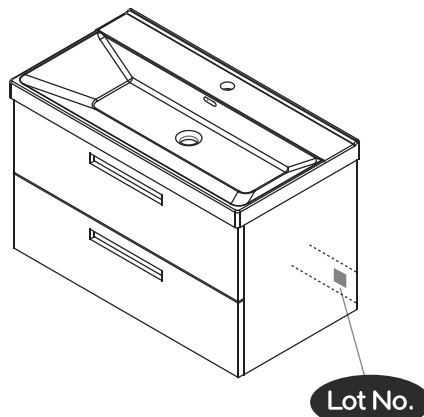

NORO®

MULTI HIGH

Lot No.

- SE LOT-nummer
- FI LOT-numeron
- NO LOT-nummeret
- DK LOT nummer
- UK LOT number

NORO®

- SE LOT nummer används för spårning av information av produktens tillverkningshistoria. Informationen är mycket viktig i vår strävan av att göra Noro's produkter bättre.
- FI LOT numeroa käytetään jäljittämään tuotteen valmistushistoria. Tieto on erittäin tärkeä jotta voimme parantaa Noro tuotteiden laatua.
- NO LOT nummer brukes for sporing av informasjon av produktet produksjonshistorie. Informasjonen er viktig for at vi skal kunne gjøre Noro's produkter bedre.
- DK LOT nummer bruges til at spore oplysninger om produktets fremstilling historie. Oplysningerne er meget vigtig i vores bestræbelser på at gøre Noro's produkter bedre.
- UK LOT number is used to track the details of the product's manufacturing history. The information is very important in our quest to make the Noro's products better.

NORO Multi

- SE Installationsmått
- FI Asennusmitat
- NO Installasjonsmål
- DK Installationsmål
- GB Measurements for installation

Art. nr.	Qty	Meas. (mm)
①	1	132 X 1645 X 18
②	1	259 X 132 X 18
③	4	259 X 100 X 16
④	1	259 X 132 X 18
⑤	1	269 X 1618 X 5
⑥	1	132 X 1645 X 18
⑦	1	293 X 1642 X 18
⑧	5	257 X 105 X 8