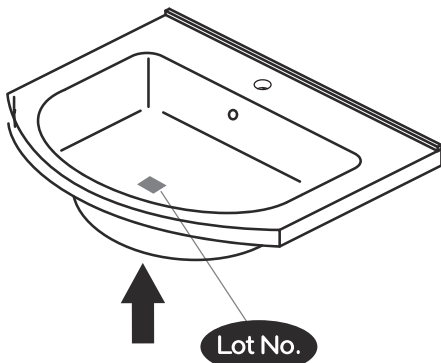

NORO®

MULTI HIGH

Lot No.

- SE LOT-nummer
- FI LOT-numeron
- NO LOT-nummeret
- DK LOT nummer
- UK LOT number

NORO®

- SE LOT nummer används för spårning av information av produktens tillverkningshistoria. Informationen är mycket viktig i vår strävan av att göra Noro's produkter bättre.
- FI LOT numeroa käytetään jäljittämään tuotteen valmistushistoria. Tieto on erittäin tärkeä jotta voimme parantaa Noro tuotteiden laatua.
- NO LOT nummer brukes for sporing av informasjon av produktet produksjonshistorie. Informasjonen er viktig for at vi skal kunne gjøre Noro's produkter bedre.
- DK LOT nummer bruges til at spore oplysninger om produktets fremstilling historie. Oplysningerne er meget vigtig i vores bestræbelser på at gøre Noro's produkter bedre.
- UK LOT number is used to track the details of the product's manufacturing history. The information is very important in our quest to make the Noro's products better.

NORO Multi

- SE Installationsmått
- FI Asennusmitat
- NO Installasjonsmål
- DK Installationsmål
- GB Measurements for installation

Art. nr.	Qty	Meas. (mm)
①	1	132 X 1645 X 18
②	1	259 X 132 X 18
③	4	259 X 100 X 16
④	1	259 X 132 X 18
⑤	1	269 X 1618 X 5
⑥	1	132 X 1645 X 18
⑦	1	293 X 1642 X 18
⑧	5	257 X 105 X 8