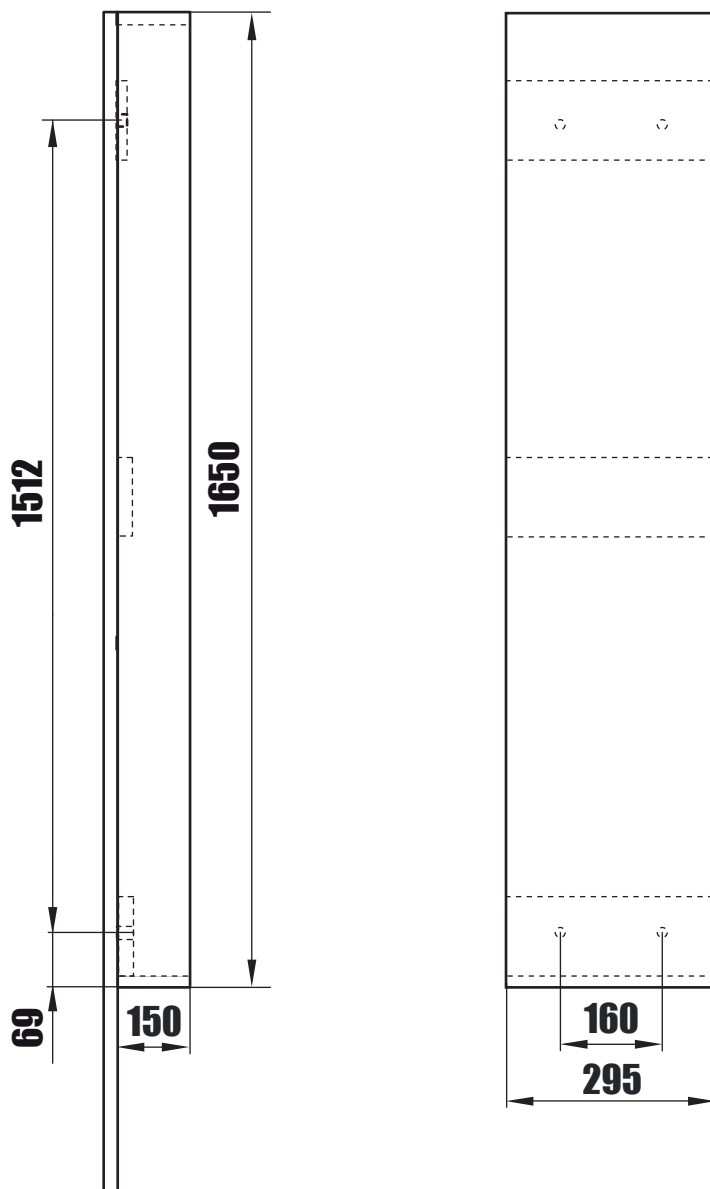

NORO®

MULTI HIGH

Lot No.

- SE LOT-nummer
- FI LOT-numeron
- NO LOT-nummeret
- DK LOT nummer
- UK LOT number

NORO®

- SE LOT nummer används för spårning av information av produktens tillverkningshistoria. Informationen är mycket viktig i vår strävan av att göra Noro's produkter bättre.
- FI LOT numeroa käytetään jäljittämään tuotteen valmistushistoria. Tieto on erittäin tärkeä jotta voimme parantaa Noro tuotteiden laatua.
- NO LOT nummer brukes for sporing av informasjon av produktet produksjonshistorie. Informasjonen er viktig for at vi skal kunne gjøre Noro's produkter bedre.
- DK LOT nummer bruges til at spore oplysninger om produktets fremstilling historie. Oplysningerne er meget vigtig i vores bestræbelser på at gøre Noro's produkter bedre.
- UK LOT number is used to track the details of the product's manufacturing history. The information is very important in our quest to make the Noro's products better.

NORO Multi

- SE Installationsmått
- FI Asennusmitat
- NO Installasjonsmål
- DK Installationsmål
- GB Measurements for installation

Art. nr.	Qty	Meas. (mm)
①	1	132 X 1645 X 18
②	1	259 X 132 X 18
③	4	259 X 100 X 16
④	1	259 X 132 X 18
⑤	1	269 X 1618 X 5
⑥	1	132 X 1645 X 18
⑦	1	293 X 1642 X 18
⑧	5	257 X 105 X 8