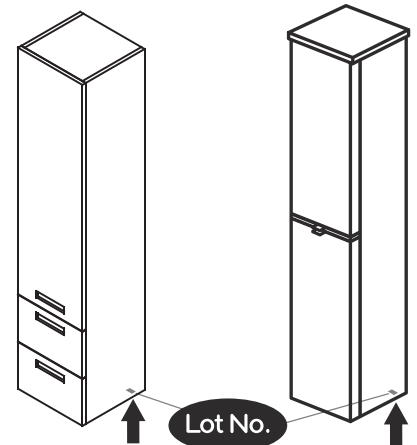

NORO®

MULTI HIGH

Lot No.

- SE LOT-nummer
- FI LOT-numeron
- NO LOT-nummeret
- DK LOT nummer
- UK LOT number

NORO®

- SE LOT nummer används för spårning av information av produktens tillverkningshistoria. Informationen är mycket viktig i vår strävan av att göra Noro's produkter bättre.
- FI LOT numeroa käytetään jäljittämään tuotteen valmistushistoria. Tieto on erittäin tärkeä jotta voimme parantaa Noro tuotteiden laatua.
- NO LOT nummer brukes for sporing av informasjon av produktet produksjonshistorie. Informasjonen er viktig for at vi skal kunne gjøre Noro's produkter bedre.
- DK LOT nummer bruges til at spore oplysninger om produktets fremstilling historie. Oplysningerne er meget vigtig i vores bestræbelser på at gøre Noro's produkter bedre.
- UK LOT number is used to track the details of the product's manufacturing history. The information is very important in our quest to make the Noro's products better.

NORO Multi

- SE Installationsmått
- FI Asennusmitat
- NO Installasjonsmål
- DK Installationsmål
- GB Measurements for installation

Art. nr.	Qty	Meas. (mm)
①	1	132 X 1645 X 18
②	1	259 X 132 X 18
③	4	259 X 100 X 16
④	1	259 X 132 X 18
⑤	1	269 X 1618 X 5
⑥	1	132 X 1645 X 18
⑦	1	293 X 1642 X 18
⑧	5	257 X 105 X 8