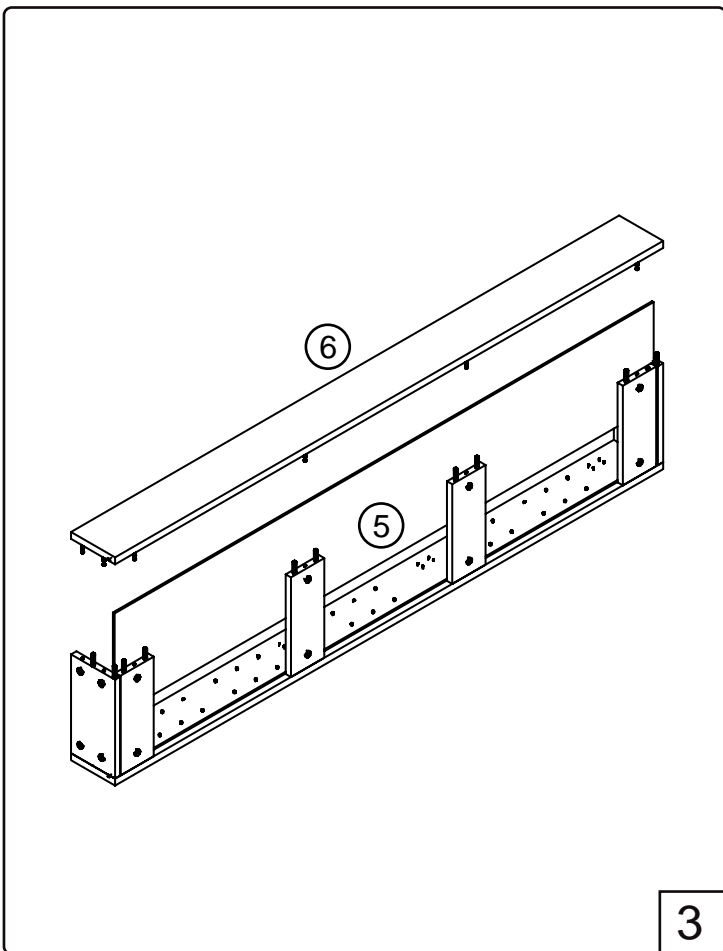

NORO Multi

- SE Installationsmått
- FI Asennusmitat
- NO Installasjonsmål
- DK Installationsmål
- GB Measurements for installation

Art. nr.	Qty	Meas. (mm)
①	1	132 X 1645 X 18
②	1	259 X 132 X 18
③	4	259 X 100 X 16
④	1	259 X 132 X 18
⑤	1	269 X 1618 X 5
⑥	1	132 X 1645 X 18
⑦	1	293 X 1642 X 18
⑧	5	257 X 105 X 8