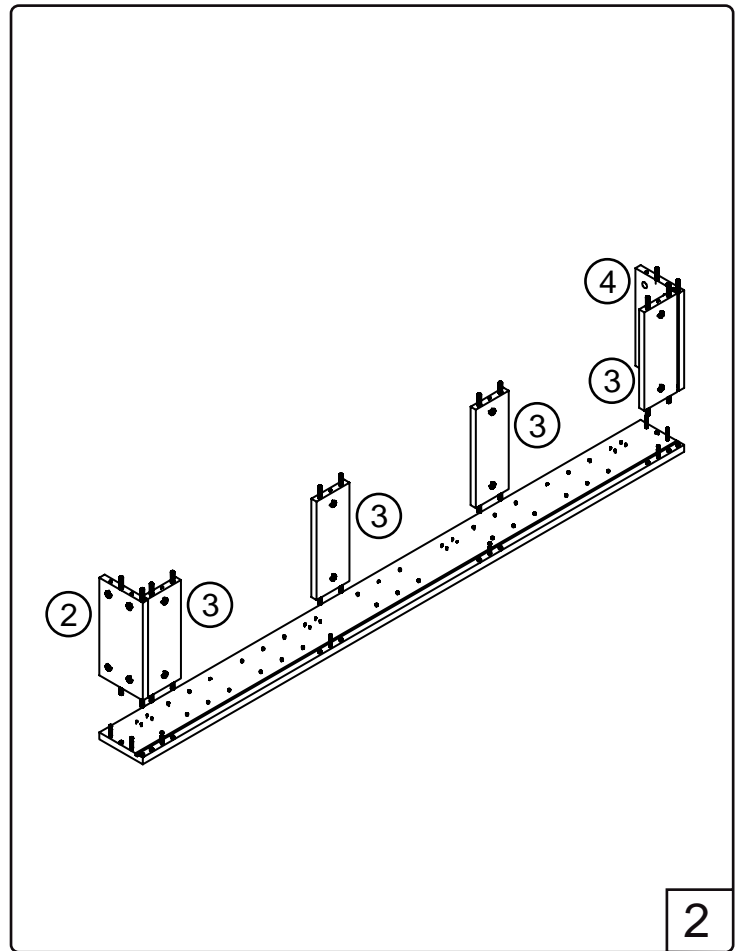

NORO Multi

- SE Installationsmått
- FI Asennusmitat
- NO Installasjonsmål
- DK Installationsmål
- GB Measurements for installation

Art. nr.	Qty	Meas. (mm)
①	1	132 X 1645 X 18
②	1	259 X 132 X 18
③	4	259 X 100 X 16
④	1	259 X 132 X 18
⑤	1	269 X 1618 X 5
⑥	1	132 X 1645 X 18
⑦	1	293 X 1642 X 18
⑧	5	257 X 105 X 8