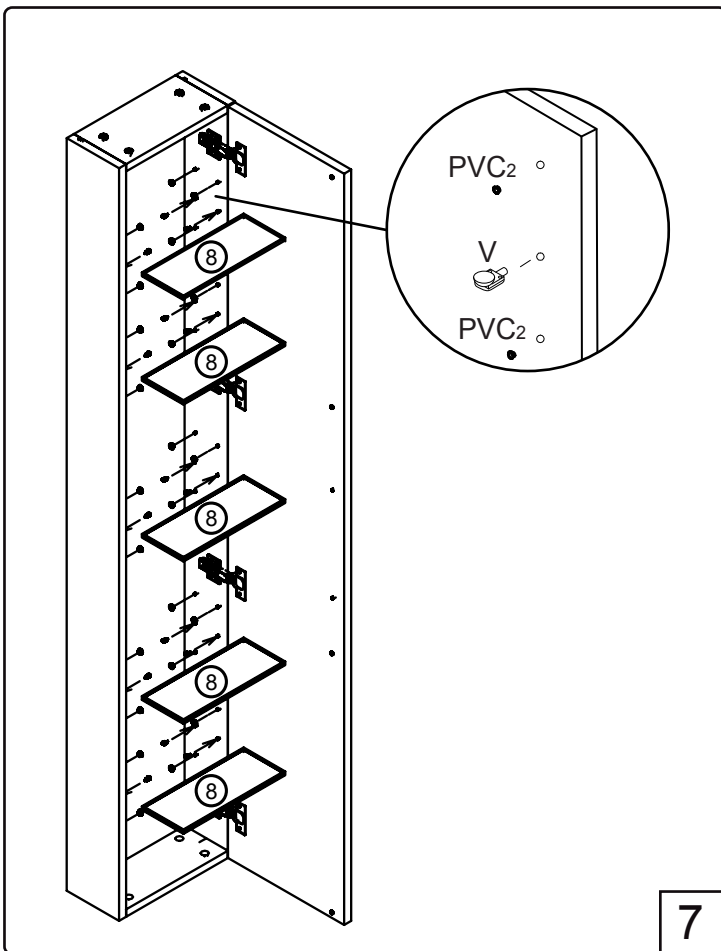

NORO Multi

- SE Installationsmått
- FI Asennusmitat
- NO Installasjonsmål
- DK Installationsmål
- GB Measurements for installation

Art. nr.	Qty	Meas. (mm)
①	1	132 X 1645 X 18
②	1	259 X 132 X 18
③	4	259 X 100 X 16
④	1	259 X 132 X 18
⑤	1	269 X 1618 X 5
⑥	1	132 X 1645 X 18
⑦	1	293 X 1642 X 18
⑧	5	257 X 105 X 8